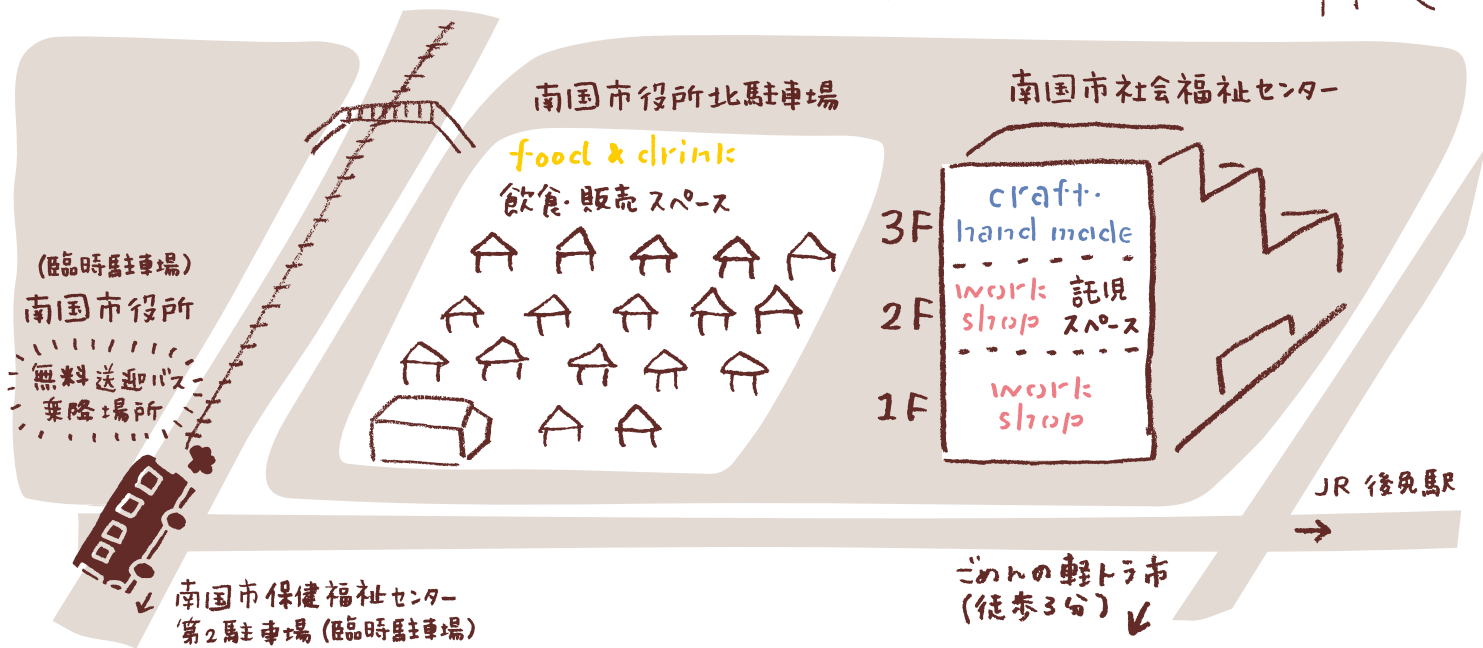

make make market 会場MAP welcome!